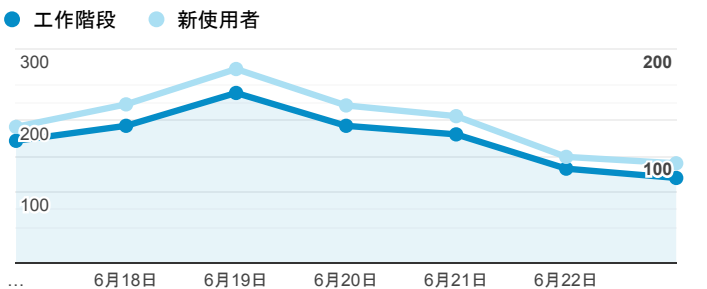

報表01_訪客

2019年6月17日 - 2019年6月23日

所有使用者
100.00% 個工作階段

平均造訪停留時間和單次造訪頁數

跳出率和平均造訪停留時間

造訪和不重複訪客

造訪和新造訪

造訪 (依裝置類別分組)

desktop mobile tablet

造訪地圖

造訪 (依瀏覽器分組)

造訪和新造訪率 (依行動裝置資訊分組)

造訪 (依語言分組)

語言 工作階段