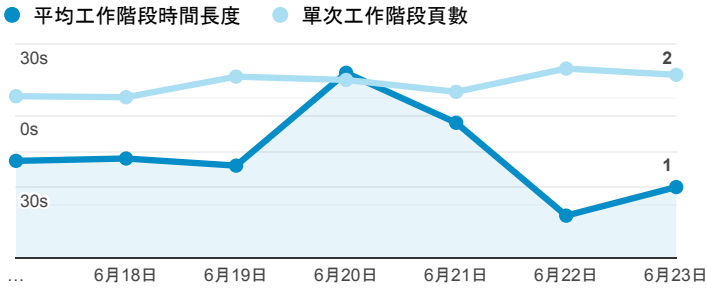

### 報表01\_訪客

2019年6月17日 - 2019年6月23日

所有使用者  
100.00% 個工作階段

#### 平均造訪停留時間和單次造訪頁數

#### 跳出率和平均造訪停留時間