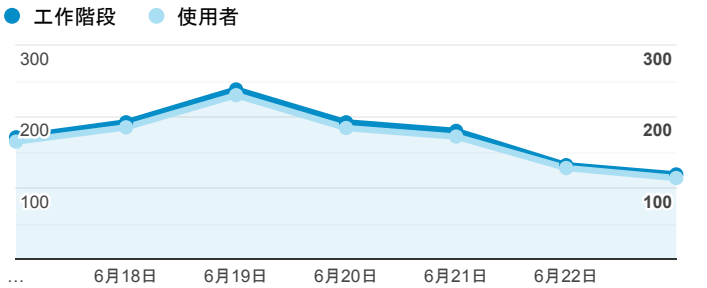

報表01_訪客

2019年6月17日 - 2019年6月23日

所有使用者
100.00% 個工作階段

平均造訪停留時間和單次造訪頁數

跳出率和平均造訪停留時間

造訪和不重複訪客

造訪和新造訪

造訪 (依裝置類別分組)

desktop mobile tablet

造訪地圖

造訪 (依瀏覽器分組)

造訪和新造訪率 (依行動裝置資訊分組)

造訪 (依語言分組)

語言 工作階段