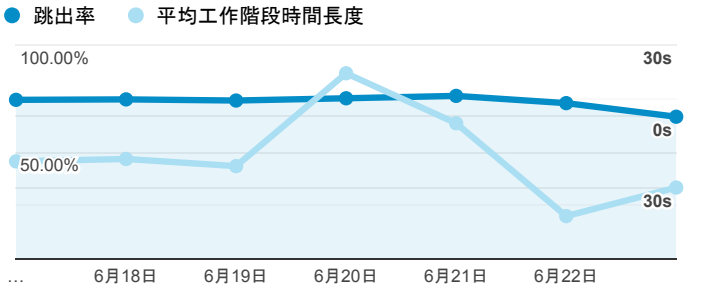

### 報表01\_訪客

2019年6月17日 - 2019年6月23日

所有使用者  
100.00% 個工作階段

#### 平均造訪停留時間和單次造訪頁數

#### 跳出率和平均造訪停留時間